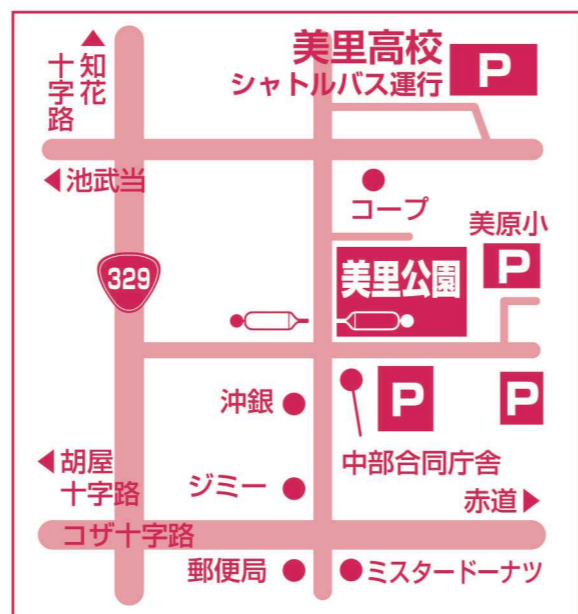

ストリートワークアウト沖縄(SWO)

10/14(土) 15(日)

11:00~18:30 10:00~17:00

※台風等の荒天時は、平成29年10月21日(土)・22日(日)へ順延します。

美里公園

会場周辺の店舗への駐車はご遠慮ください

【駐車可能時間】

■ 10/14(土) 9:00~19:30

■ 10/15(日) 9:00~18:00

まつり会場(当日のみ) TEL 070-5531-6257

※混雑が予想されますのでバス、タクシーのご利用をおすすめします。路線バスは63・263番が会場を通ります。

■ お問い合わせ TEL098-937-3385

OKINAWA LIVEHOUSE MODS

10/15 SUN 15時

Constant Glowth 與那嶺商会

MC 幸田悟