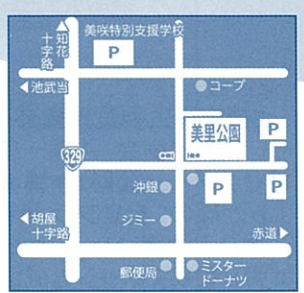

## 美里公園

会場周辺への駐車はご遠慮ください

【駐車可能時間】  
■10/13(土) 9:00~19:30  
■10/14(日) 9:00~18:00

まつり会場(当日のみ) TEL.070-5531-6257

※混雑が予想されますのでバス、タクシーのご利用をおすすめします。路線バスは63・263番が会場を運びます。

■お問い合わせ TEL.098-937-3385

MC 幸田 悟    もりやしいな    紀田 ミズキ    伊波 未悠