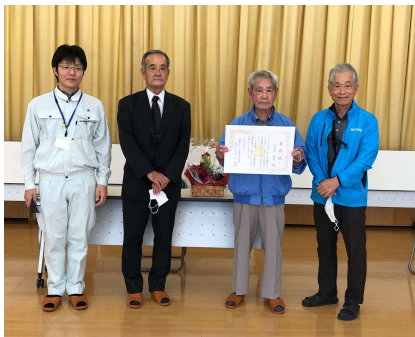

クリーン指導員は、正しいごみ出しルールを普及啓発する活動、不法投棄の巡回、環境美化活動等を行います。

泡瀬交番だより

泡瀬交番管内での盗難発生状況(11月中)

種別	月日	区域	備考
自転車盗	11/2	高原6丁目	住宅敷地内
忍込み	11/2~11/3	大里2丁目	住宅
自転車盗	11/3~11/4	比屋根3丁目	駐車場
非侵入盗	11/5~11/9	高原7丁目	公共施設敷地内
自転車盗	11/10	泡瀬4丁目	駐車場
非侵入盗	11/12	高原2丁目	住宅敷地内
出店荒し	11/19~11/20	泡瀬6丁目	商業施設
自転車盗	11/27	高原7丁目	商業施設

会費年額一括払いの案内

自治会費の納入は、当番さんの集金はありませんので公民館での納入をお願い致します。自宅での支払い希望も増えています。遠慮なくご連絡下さい。

【会費納入方法】

開館時間の来館が厳しい方は連絡をお願いします。

公民館窓口:月~金 9時~17時半

(昼12時~13時を除く)

電話:(098)-938-4950

・会費...持家8,400円、借家・アパート3,600円

・募金...合計2,300円

赤十字500円、社協500円、

複十字300円、赤い羽根500円、

歳末助け合い300円、緑の羽根200円

※「助け合いの心」を育む募金へも是非ご協力お願い致します。

飲酒運転の根絶は地域・家庭から!

ぼくと、わたしと約束!

- ・お酒を飲んだら絶対に運転しない
- ・運転する人にはお酒を飲ませない
- ・お酒を飲んだ人には運転させない
- ・お酒を飲んだ人には車を貸さない

令和2年中の飲酒運転による免許取消処分者は、
県内で1,030名
STOP!! 飲酒運転