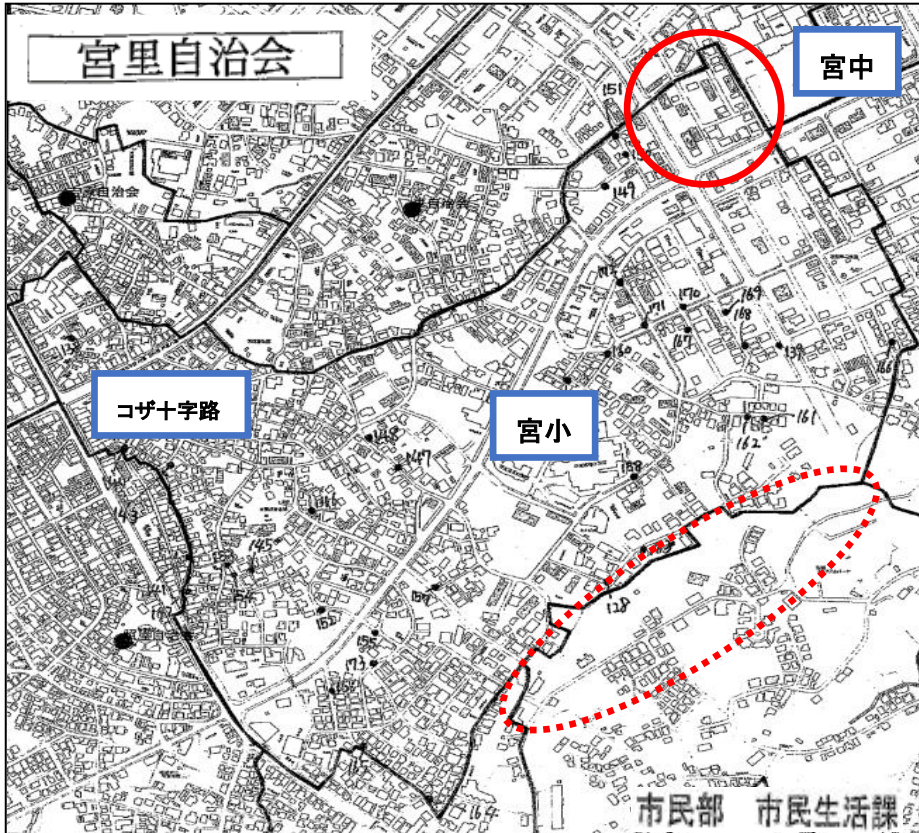

自治会区域変更についてのご意見ありがとうございました!

自治会だより3月号でお知らせした東2丁目 15番・16番・18番・19番の自治会区域変更について居住者の賛否をうかがう文書をお配りしたところ、「異議なし」とのご意見を多くいただきました。今後は両自治会の令和4年度定期総会にて区域変更の提案、議決されましたら市当局と連携し区域変更の手続きへと進めていきたいと思っております。(地図右上の○部分を東自治会へ)

泡瀬第一自治会からの提案について お知らせ

住所表記「宮里3丁目37番~41番の地域は、泡瀬第一自治会の区域です。(地図右下の●部分) この地域について、泡瀬第一自治会より宮里自治会への区域変更を検討してほしいとの打診がありました。宮里自治会としては大変ありがたい事で、前向きに受け入れたいと考えています。東2丁目の自治会区域変更の提案と同様に令和4年度定期総会にて提案します。

※令和四年度宮里自治会 定期総会 五月一四日(土)予定